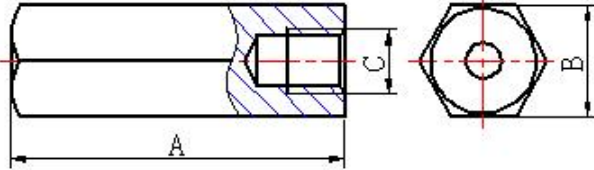

Magnetic Naildrivers

ITEM No.	Dimensions (mm)		
	A	B	C
OEYN4H0004	57	19	7/16"-14UNC

ITEM No.	Dimensions (mm)				
	A	B	C	D	E
OEYN4H0001	140	17	47	∅ 14.5	19
OEYN4H0002	203	17	47	∅ 14.5	19
OEYN4H0003	140	19	48	∅ 18.5	20