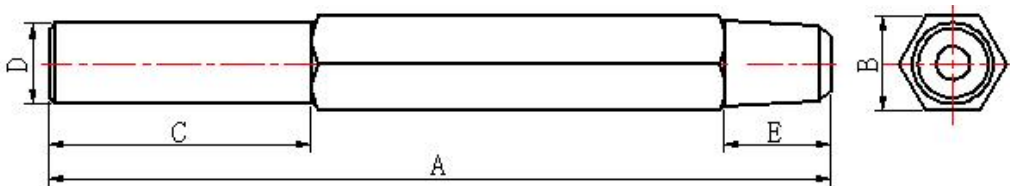

Magnetic Naildrivers

ITEM No.	Dimensions (mm)		
	A	B	C
OEYN4H0004	57	19	7/16"-14UNC

ITEM No.	Dimensions (mm)				
	A	B	C	D	E
OEYN4H0001	140	17	47	∅ 14.5	19
OEYN4H0002	203	17	47	∅ 14.5	19
OEYN4H0003	140	19	48	∅ 18.5	20